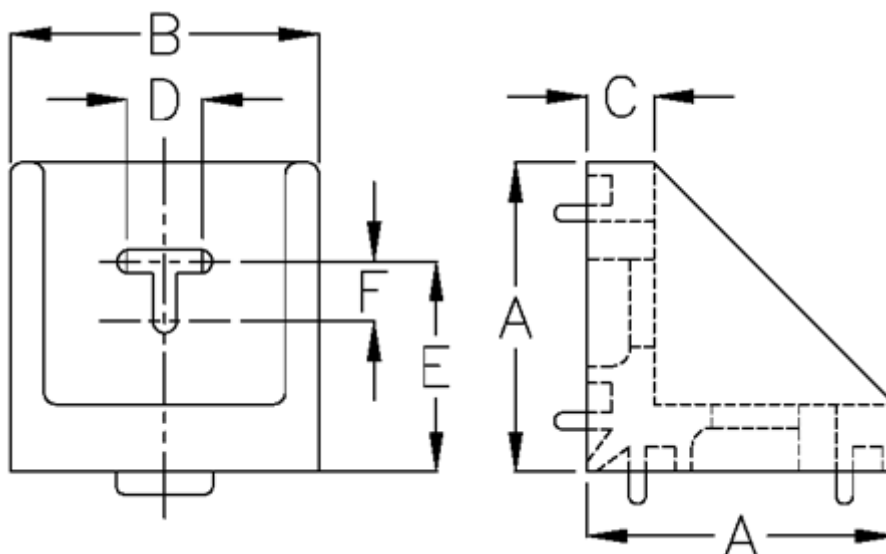

Varenummer: 0581423636
Beskrivelse: Hepco MCS vinkelbeslag 1-242-3636
str 36x36

Mål

A = 36

B = 36

C = 8

D = 9.0

E = 25

F = 6